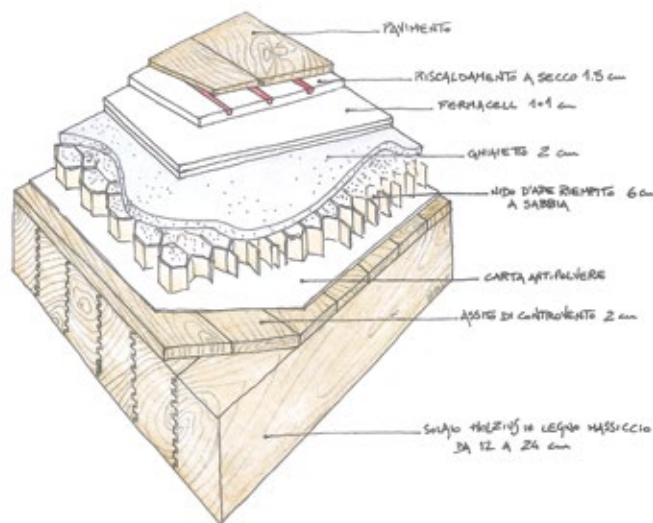

Trasmittanza: **0,16 W/m² K**
Sfasamento: **27,0 h**

DAL PRATO ALLA CHIAVE

TANTI SERVIZI, UN UNICO INTERLOCUTORE

Ecovivo nasce dalla sinergia di un gruppo di professionisti specializzati nei campi di architettura, ingegneria ed impiantistica, accomunati dalla passione per **l'edilizia sostenibile e di alta qualità**.

Ecovivo può offrire, oltre a un servizio "**chiavi in mano**", tutte le competenze e consulenze professionali per la costruzione del vostro edificio.

- Consulenza bioedile
- Progettazione architettonica
- Pratiche edilizie
- Progettazione esecutiva
- Progettazione strutturale
- Progettazione efficienza energetica
- Progettazione impianti elettrici
- Progettazione impianti termo-idraulici
- Direzione lavori
- Indagini geologiche
- Acustica
- Rilievi topografici
- Rendering
- Sicurezza dei cantieri