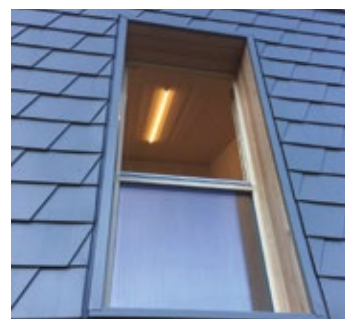

VIVERE L'AMBIENTE

in una **casa** ecologica

ecovivo
vivere l'ambiente

EDIFICI IN LEGNO MASSICIO

- Naturali
- A basso consumo energetico
- Antisismici

ECO vivo costruisce edifici naturali in legno per passione. Nelle case che realizziamo, così come nelle ristrutturazioni e negli ampliamenti di strutture esistenti, utilizziamo **pannelli strutturali in legno massiccio**, senza colla e senza chiodi. Una soluzione che permette di donare fascino e comfort alla vostra abitazione puntando al **risparmio energetico** e alla sicurezza **antisismica**.

Da questo presupposto il passo è stato breve, scoprendo il mondo degli edifici con **strutture di legno massiccio dell'Alto Adige**.

Trasmittanza: **0,16 W/m² K**
Sfasamento: **27,0 h**

DAL PRATO ALLA CHIAVE

I massicci **elementi RHV**, assemblati grazie ad un efficace sistema di incastri, unico nel suo genere, assicurano un'**elevata resistenza** sia alle azioni verticali che orizzontali (come il **sisma**), aspetti che per l'edilizia odierna e futura sono indispensabili per la sicurezza abitativa.